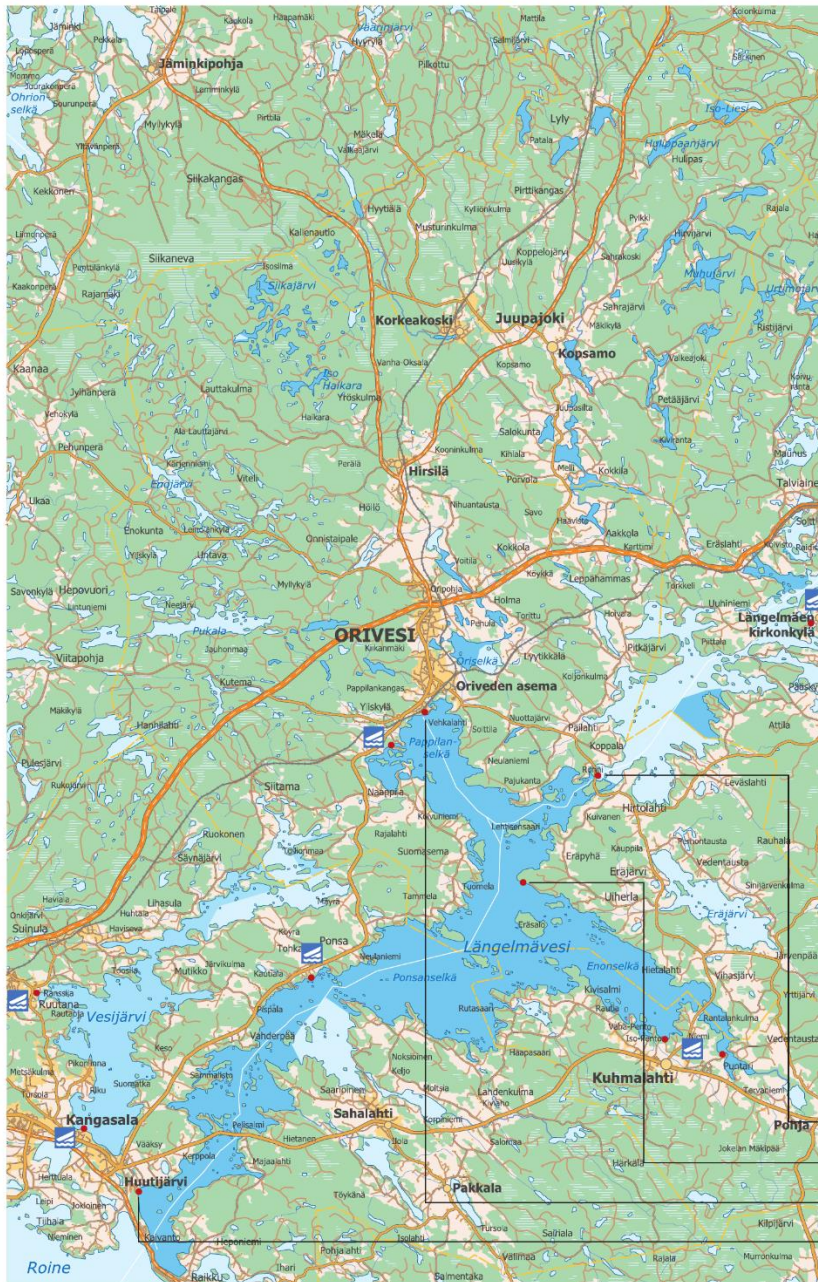

# LÄNGELMÄVESI JA VESIJÄRVI

## LÄNGELMÄVESI

178 km<sup>2</sup>, lupa-alue n. 145 km<sup>2</sup>

Keskisyvyys 7,4 m, max. 59 m

Vesistön laatuluokitus: hyvä

kuha ★★, hauki ★★, ahven ★★, siika ★★

ahven ★★, taimen ★, siika ★★

Taulusaaren länsipään ja salmen itäpään

eteläviitan välillä.